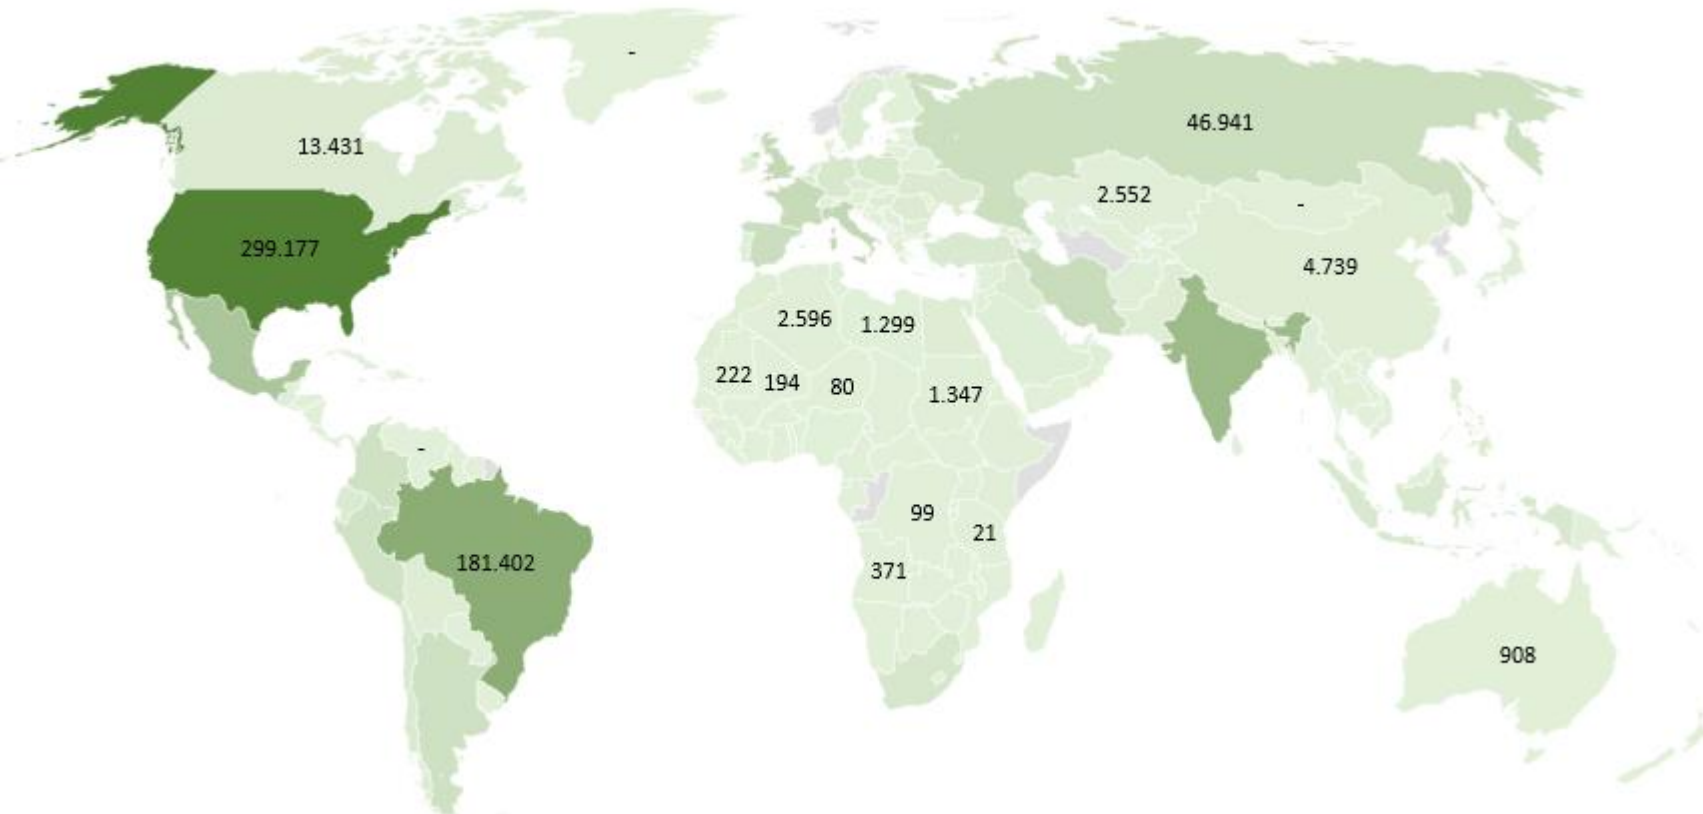

Mundo

Óbitos acumulados: 1.612.526

Óbitos por milhão de habitantes

Mundo

Óbitos Acumulados

Óbitos Acumulados a partir do 1º Óbito

Óbitos Acumulados (escala logaritmica)

Mundo Óbitos Acum. por Milhão de Hab. Acumulados a partir do 1º Óbito

Óbitos acumulados por milhão de habitantes

Óbitos acumulados por milhão de habitantes (escala logarítmica)

Brasil

Óbitos: 181.835

Óbitos por Milhão: 865

Óbitos Acumulados

Óbitos por milhão de habitantes

Da plataforma Bing
© GeoNames, Microsoft

Brasil

Novos Casos – Média móvel 7 dias

Região Norte

Região Nordeste

Região Centro Oeste

Região Sudeste

Região Sul

Brasil

Novos Casos – Crescimento da Média móvel 7 dias

Novos Casos Brasil - média 7 dias

AC	3%
AL	19%
AM	-6%
AP	-2%
BA	4%
CE	186%
DF	10%
ES	-6%
GO	12%
MA	0%
MG	4%
MS	41%
MT	15%
PA	3%
PB	-17%
PE	-10%
PI	-23%
PR	16%
RJ	9%
RN	68%
RO	-4%
RR	-15%
RS	-1%
SC	-8%
SE	-9%
SP	2%
TO	5%
BRA	5%