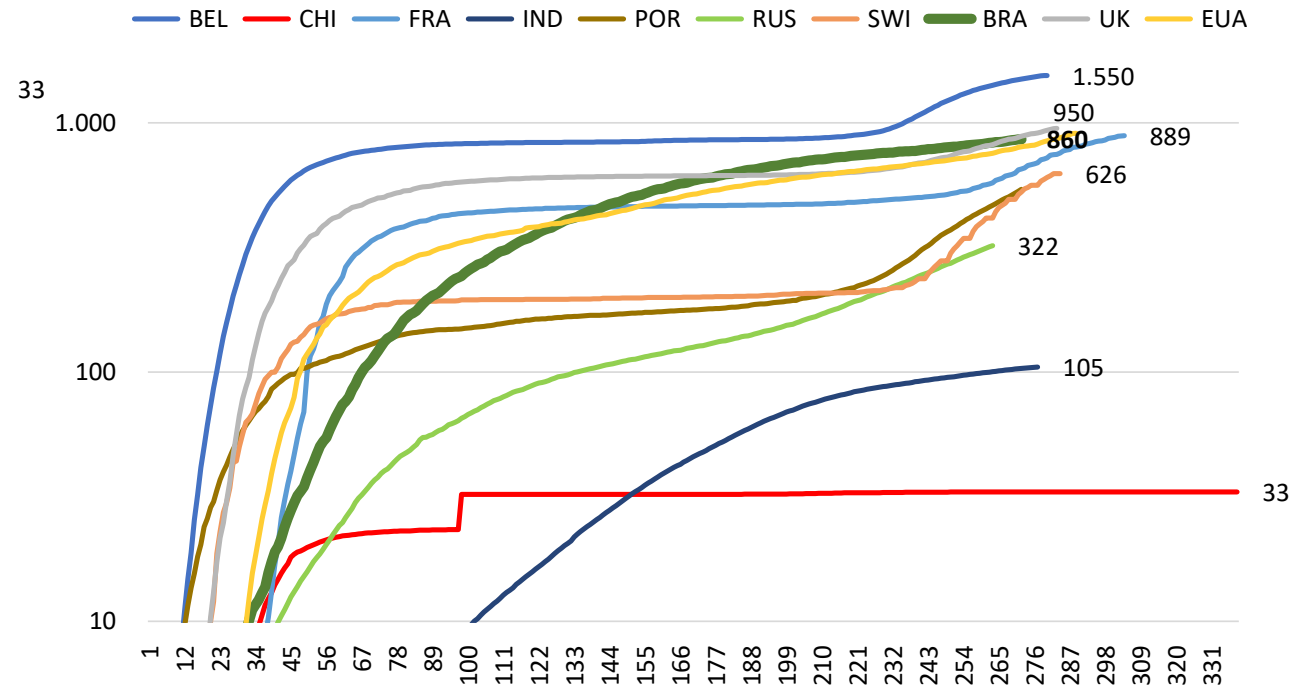

Mundo

Óbitos acumulados: 1.612.526

Óbitos por milhão de habitantes

Mundo

Óbitos Acumulados

Óbitos Acumulados a partir do 1º Óbito

Óbitos Acumulados (escala logaritmica)

Mundo Óbitos Acum. por Milhão de Hab. Acumulados a partir do 1º Óbito

Óbitos acumulados por milhão de habitantes

Óbitos acumulados por milhão de habitantes (escala logarítmica)

Brasil

Óbitos: 181.835

Óbitos por Milhão: 865

Óbitos Acumulados

Óbitos por milhão de habitantes

Da plataforma Bing
© GeoNames, Microsoft

Brasil

Novos Casos – Média móvel 7 dias

Região Norte

Região Nordeste

Região Centro Oeste

Região Sudeste

Região Sul

Brasil