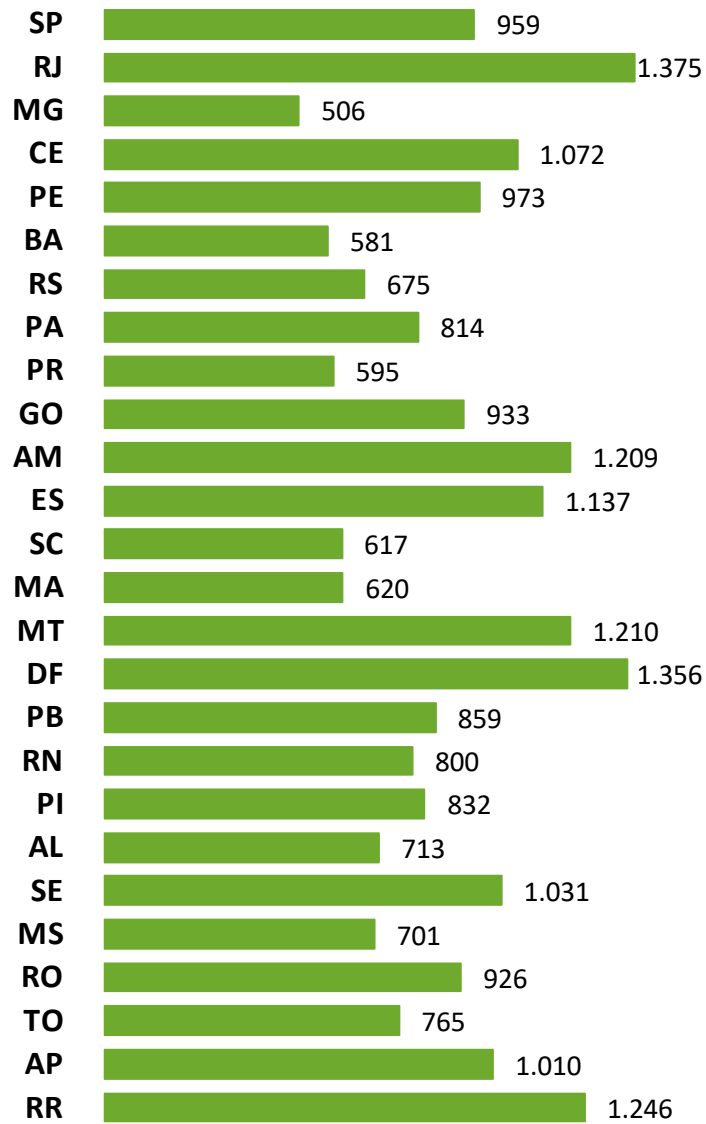

Mundo

Óbitos acumulados: 1.612.526

Óbitos por milhão de habitantes

Mundo

Óbitos Acumulados

Óbitos Acumulados a partir do 1º Óbito

Óbitos Acumulados (escala logaritmica)

Mundo Óbitos Acum. por Milhão de Hab. Acumulados a partir do 1º Óbito

Óbitos acumulados por milhão de habitantes

Óbitos acumulados por milhão de habitantes (escala logarítmica)

Brasil

Óbitos: 181.835

Óbitos por Milhão: 865

Óbitos Acumulados

Óbitos por milhão de habitantes

Da plataforma Bing
© GeoNames, Microsoft

Brasil

Novos Casos – Média móvel 7 dias

Região Norte

Região Nordeste

Região Centro Oeste

Região Sudeste

Região Sul

Brasil

Região Norte

Região Nordeste

Região Centro Oeste

Região Sudeste

Região Sul

Brasil

Óbitos Acumulados (Escala logarítmica)

Região Norte