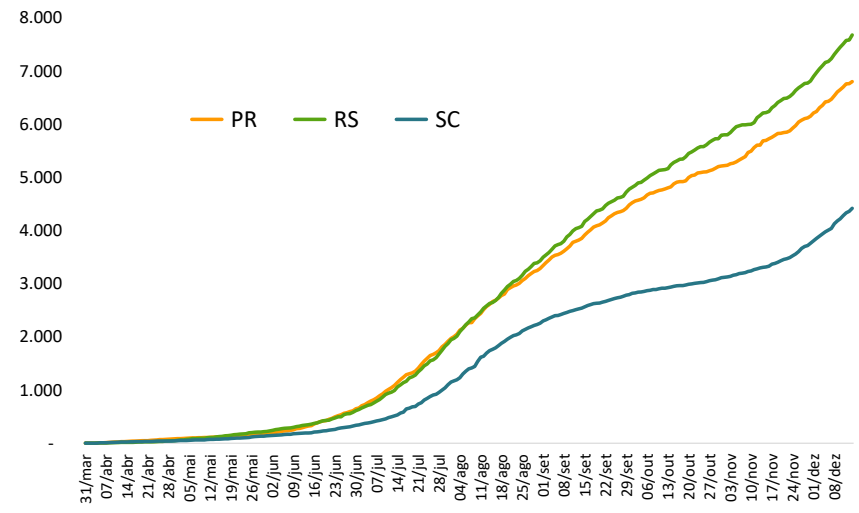

Mundo

Óbitos acumulados: 1.612.526

Óbitos por milhão de habitantes

Mundo

Óbitos Acumulados

Óbitos Acumulados a partir do 1º Óbito

Óbitos Acumulados (escala logaritmica)

Mundo Óbitos Acum. por Milhão de Hab. Acumulados a partir do 1º Óbito

Óbitos acumulados por milhão de habitantes

Óbitos acumulados por milhão de habitantes (escala logarítmica)

Brasil

Óbitos: 181.835

Óbitos por Milhão: 865

Óbitos Acumulados

Óbitos por milhão de habitantes

Da plataforma Bing
© GeoNames, Microsoft

Novos Casos – Crescimento da Média móvel 7 dias

Novos Casos Brasil - média 7 dias

AC	3%
AL	19%
AM	-6%
AP	-2%
BA	4%
CE	186%
DF	10%
ES	-6%
GO	12%
MA	0%
MG	4%
MS	41%
MT	15%
PA	3%
PB	-17%
PE	-10%
PI	-23%
PR	16%
RJ	9%
RN	68%
RO	-4%
RR	-15%
RS	-1%
SC	-8%
SE	-9%
SP	2%
TO	5%
BRA	5%

Região Norte

Região Nordeste

Região Centro Oeste

Região Sudeste

Região Sul

Brasil

Óbitos Acumulados (Escala logarítmica)

Região Norte