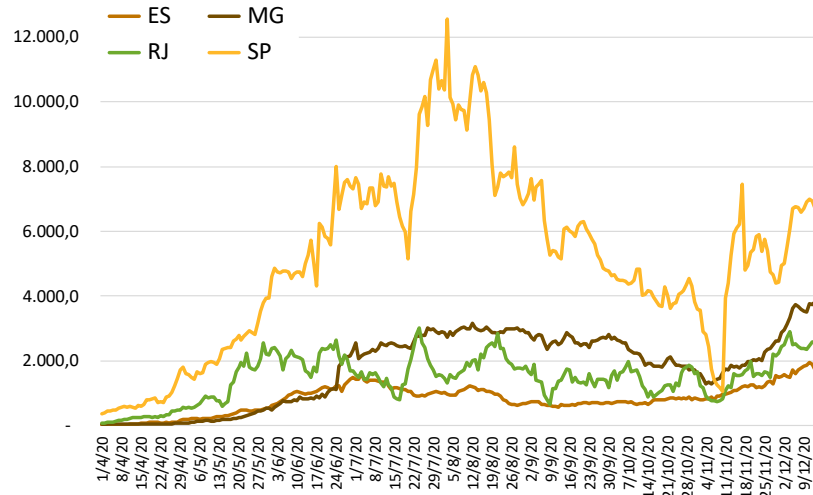

Mundo

Óbitos acumulados: 1.612.526

Óbitos por milhão de habitantes

Mundo

Óbitos Acumulados

Óbitos Acumulados a partir do 1º Óbito

Óbitos Acumulados (escala logaritmica)

Mundo Óbitos Acum. por Milhão de Hab. Acumulados a partir do 1º Óbito

Óbitos acumulados por milhão de habitantes

Óbitos acumulados por milhão de habitantes (escala logarítmica)

Brasil

Óbitos: 181.835

Óbitos por Milhão: 865

Óbitos Acumulados

Óbitos por milhão de habitantes

Da plataforma Bing
© GeoNames, Microsoft

Brasil

Novos Casos – Média móvel 7 dias

Região Norte

Região Nordeste

Região Centro Oeste

Região Sudeste

Região Sul

Brasil

Novos Casos – Crescimento da Média móvel 7 dias

Novos Casos Brasil - média 7 dias

AC	3%
AL	19%
AM	-6%
AP	-2%
BA	4%
CE	186%
DF	10%
ES	-6%
GO	12%
MA	0%
MG	4%
MS	41%
MT	15%
PA	3%
PB	-17%
PE	-10%
PI	-23%
PR	16%
RJ	9%
RN	68%
RO	-4%
RR	-15%
RS	-1%
SC	-8%
SE	-9%
SP	2%
TO	5%
BRA	5%