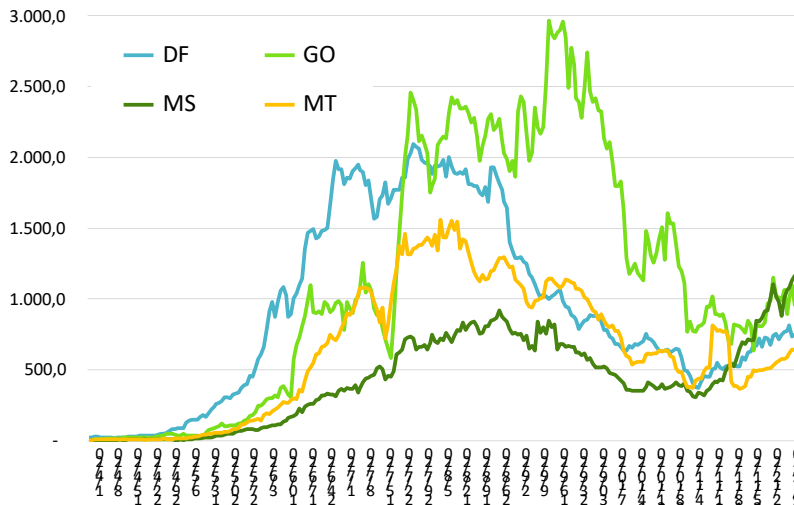

Mundo

Óbitos acumulados: 1.612.526

Óbitos por milhão de habitantes

Mundo

Óbitos Acumulados

Óbitos Acumulados a partir do 1º Óbito

Óbitos Acumulados (escala logaritmica)

Mundo Óbitos Acum. por Milhão de Hab. Acumulados a partir do 1º Óbito

Óbitos acumulados por milhão de habitantes

Óbitos acumulados por milhão de habitantes (escala logarítmica)

Brasil

Óbitos: 181.835

Óbitos por Milhão: 865

Óbitos Acumulados

Óbitos por milhão de habitantes

Da plataforma Bing
© GeoNames, Microsoft

Brasil

Novos Casos – Média móvel 7 dias

Região Norte

Região Nordeste

Região Centro Oeste

Região Sudeste

Região Sul

Brasil

Novos Casos – Crescimento da Média móvel 7 dias

Novos Casos Brasil - média 7 dias

AC	3%
AL	19%
AM	-6%
AP	-2%
BA	4%
CE	186%
DF	10%
ES	-6%
GO	12%
MA	0%
MG	4%
MS	41%
MT	15%
PA	3%
PB	-17%
PE	-10%
PI	-23%
PR	16%
RJ	9%
RN	68%
RO	-4%
RR	-15%
RS	-1%
SC	-8%
SE	-9%
SP	2%
TO	5%
BRA	5%