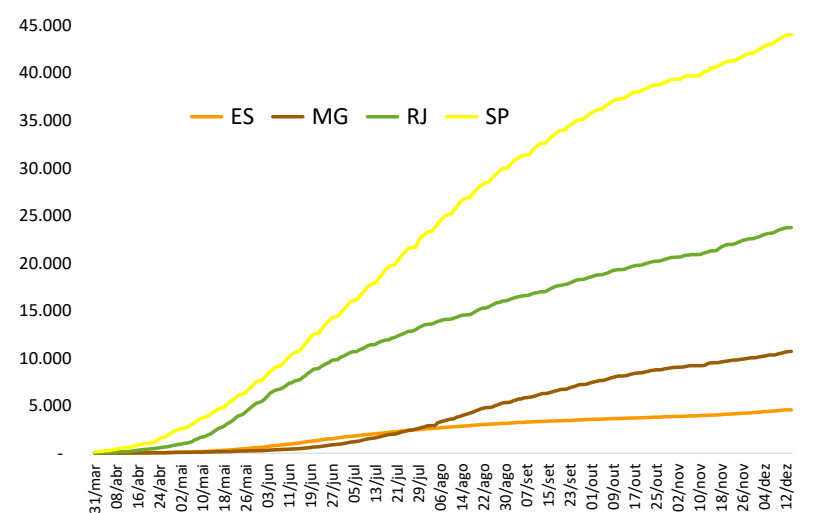

Óbitos acumulados por milhão de habitantes

Óbitos acumulados por milhão de habitantes (escala logarítmica)

Brasil

Óbitos: 181.835

Óbitos por Milhão: 865

Óbitos Acumulados

Óbitos por milhão de habitantes

Da plataforma Bing
© GeoNames, Microsoft

Novos Casos – Crescimento da Média móvel 7 dias

Novos Casos Brasil - média 7 dias

AC	3%
AL	19%
AM	-6%
AP	-2%
BA	4%
CE	186%
DF	10%
ES	-6%
GO	12%
MA	0%
MG	4%
MS	41%
MT	15%
PA	3%
PB	-17%
PE	-10%
PI	-23%
PR	16%
RJ	9%
RN	68%
RO	-4%
RR	-15%
RS	-1%
SC	-8%
SE	-9%
SP	2%
TO	5%
BRA	5%

Região Norte

Região Nordeste

Região Centro Oeste

Região Sudeste

Região Sul

Brasil

Óbitos Acumulados (Escala logarítmica)

Região Norte

Região Nordeste

Região Centro Oeste

Região Sudeste

Região Sul

Óbitos Acumulados / Mi Hab

Óbitos Acumulados / Mi Hab (escala logarítmica)

Região Norte

Região Nordeste