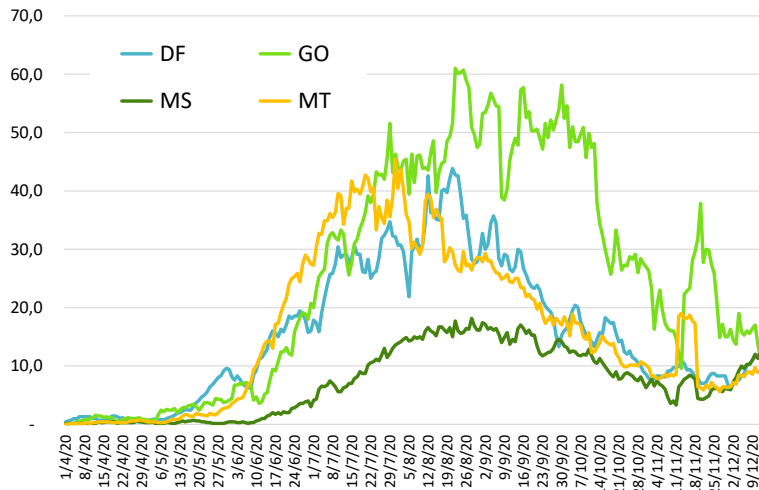

Mundo

Óbitos acumulados: 1.612.526

Óbitos por milhão de habitantes

Mundo

Óbitos Acumulados

Óbitos Acumulados a partir do 1º Óbito

Óbitos Acumulados (escala logaritmica)

Mundo Óbitos Acum. por Milhão de Hab. Acumulados a partir do 1º Óbito

Óbitos acumulados por milhão de habitantes

Óbitos acumulados por milhão de habitantes (escala logarítmica)

Brasil

Óbitos: 181.835

Óbitos por Milhão: 865

Óbitos Acumulados

Óbitos por milhão de habitantes

Da plataforma Bing
© GeoNames, Microsoft

Região Nordeste

Região Centro Oeste

Região Sudeste

Região Sul

Óbitos Acumulados / Mi Hab

Óbitos Acumulados / Mi Hab (escala logarítmica)

Região Norte

Região Nordeste

Região Centro Oeste

Região Sudeste

Região Sul

Região Norte

Região Nordeste

Região Centro Oeste

Região Sudeste

Região Sul