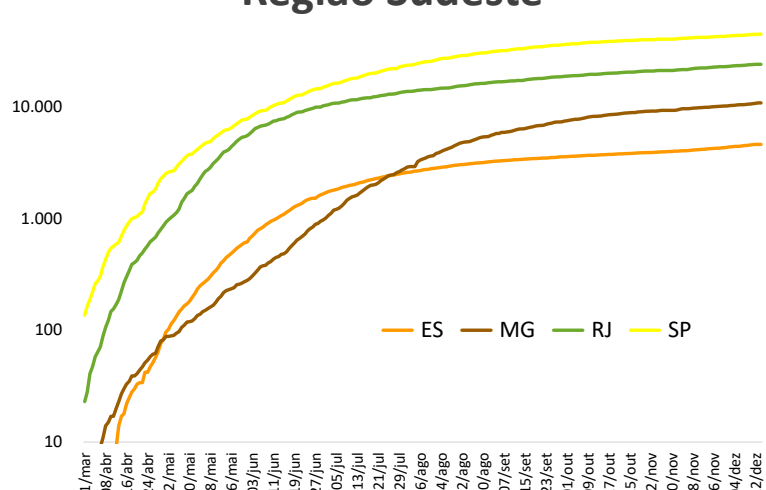

Novos Casos – Crescimento da Média móvel 7 dias

Novos Casos Brasil - média 7 dias

AC	3%
AL	19%
AM	-6%
AP	-2%
BA	4%
CE	186%
DF	10%
ES	-6%
GO	12%
MA	0%
MG	4%
MS	41%
MT	15%
PA	3%
PB	-17%
PE	-10%
PI	-23%
PR	16%
RJ	9%
RN	68%
RO	-4%
RR	-15%
RS	-1%
SC	-8%
SE	-9%
SP	2%
TO	5%
BRA	5%

Região Norte

Região Nordeste

Região Centro Oeste

Região Sudeste

Região Sul

Brasil

Óbitos Acumulados (Escala logarítmica)

Região Norte

Região Nordeste

Região Centro Oeste

Região Sudeste

Região Sul

Óbitos Acumulados / Mi Hab

Óbitos Acumulados / Mi Hab (escala logarítmica)

Região Norte

Região Nordeste

Região Centro Oeste

Região Sudeste

Região Sul

Região Norte

Região Nordeste

Região Centro Oeste

Região Sudeste

Região Sul