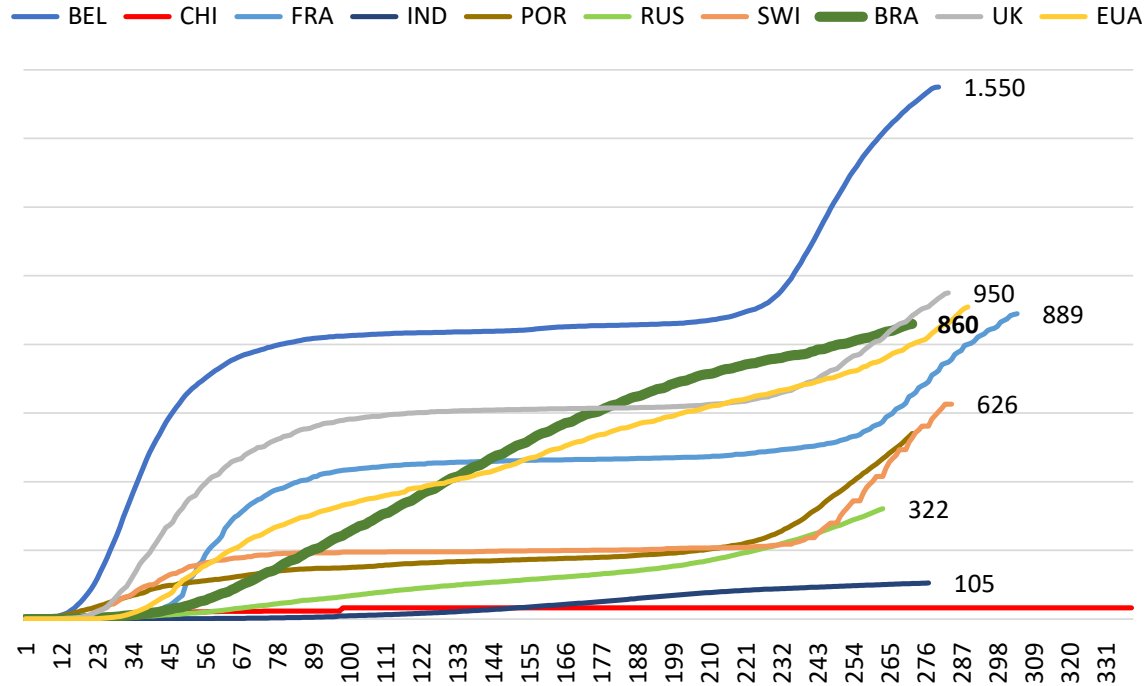

Mundo

Óbitos acumulados: 1.612.526

Óbitos por milhão de habitantes

Mundo

Óbitos Acumulados

Óbitos Acumulados a partir do 1º Óbito

Óbitos Acumulados (escala logaritmica)

Mundo Óbitos Acum. por Milhão de Hab. Acumulados a partir do 1º Óbito

Óbitos acumulados por milhão de habitantes

Óbitos acumulados por milhão de habitantes (escala logarítmica)

Brasil

Óbitos: 181.835

Óbitos por Milhão: 865

Óbitos Acumulados

Óbitos por milhão de habitantes

Da plataforma Bing
© GeoNames, Microsoft

Brasil

Novos Casos – Média móvel 7 dias

Região Norte

Região Nordeste

Região Centro Oeste

Região Sudeste

Região Sul

Brasil