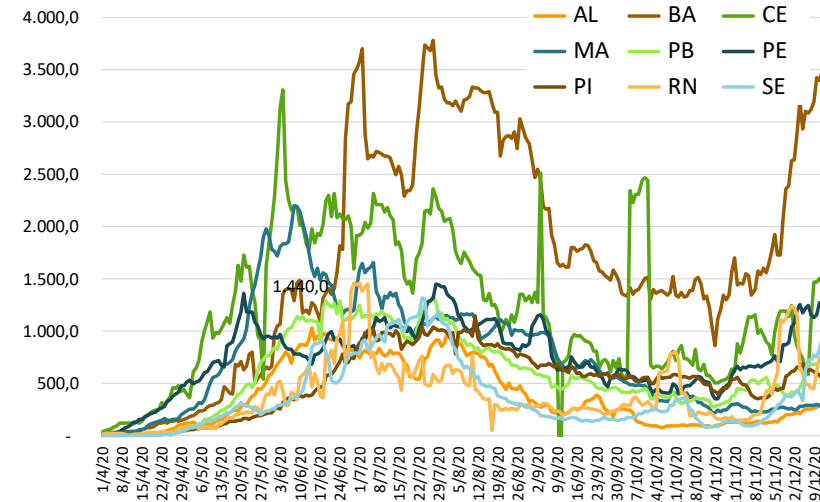

Mundo

Óbitos acumulados: 1.612.526

Óbitos por milhão de habitantes

Mundo

Óbitos Acumulados

Óbitos Acumulados a partir do 1º Óbito

Óbitos Acumulados (escala logaritmica)

Mundo Óbitos Acum. por Milhão de Hab. Acumulados a partir do 1º Óbito

Óbitos acumulados por milhão de habitantes

Óbitos acumulados por milhão de habitantes (escala logarítmica)

Brasil

Óbitos: 181.835

Óbitos por Milhão: 865

Óbitos Acumulados

Óbitos por milhão de habitantes

Da plataforma Bing
© GeoNames, Microsoft

Brasil

Novos Casos – Média móvel 7 dias

Região Norte

Região Nordeste

Região Centro Oeste

Região Sudeste

Região Sul

Brasil