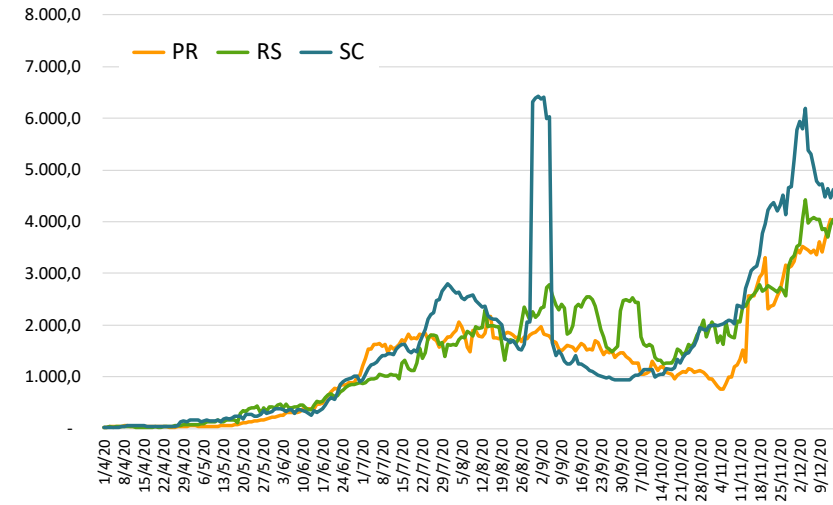

Mundo

Óbitos acumulados: 1.612.526

Óbitos por milhão de habitantes

Mundo

Óbitos Acumulados

Óbitos Acumulados a partir do 1º Óbito

Óbitos Acumulados (escala logaritmica)

Mundo Óbitos Acum. por Milhão de Hab. Acumulados a partir do 1º Óbito

Óbitos acumulados por milhão de habitantes

Óbitos acumulados por milhão de habitantes (escala logarítmica)

Brasil

Óbitos: 181.835

Óbitos por Milhão: 865

Óbitos Acumulados

Óbitos por milhão de habitantes

Da plataforma Bing
© GeoNames, Microsoft

Brasil

Novos Casos – Média móvel 7 dias

Região Norte

Região Nordeste

Região Centro Oeste

Região Sudeste

Região Sul

Brasil

Novos Casos – Crescimento da Média móvel 7 dias

Novos Casos Brasil - média 7 dias

AC	3%
AL	19%
AM	-6%
AP	-2%
BA	4%
CE	186%
DF	10%
ES	-6%
GO	12%
MA	0%
MG	4%
MS	41%
MT	15%
PA	3%
PB	-17%
PE	-10%
PI	-23%
PR	16%
RJ	9%
RN	68%
RO	-4%
RR	-15%
RS	-1%
SC	-8%
SE	-9%
SP	2%
TO	5%
BRA	5%