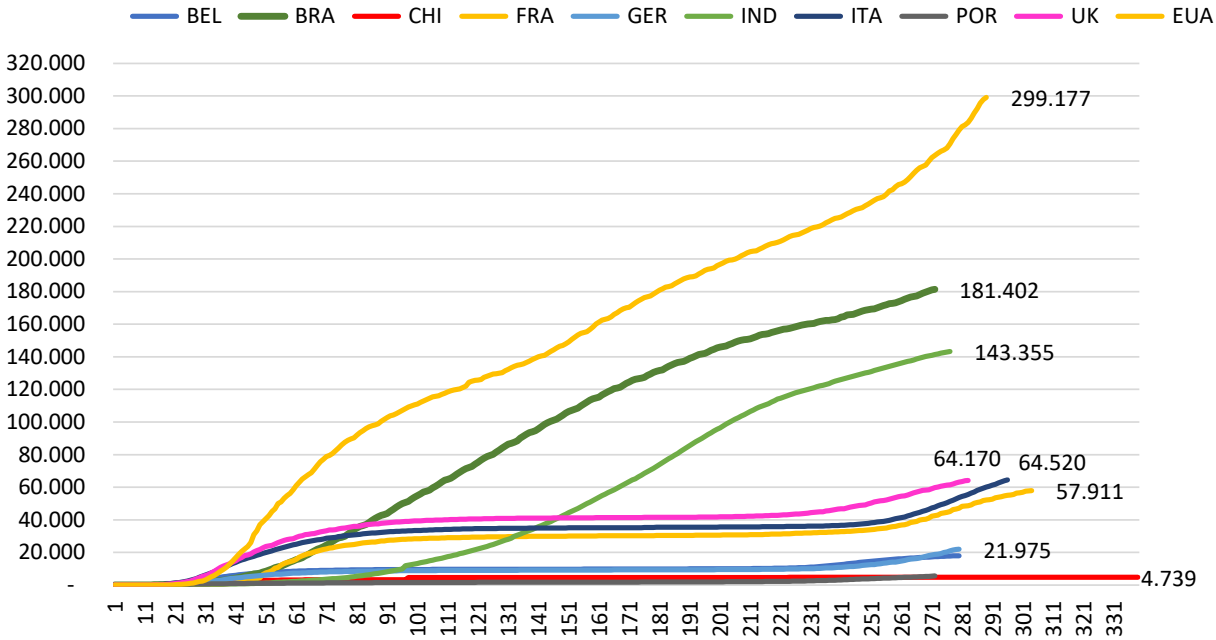

Mundo

Óbitos acumulados: 1.612.526

Óbitos por milhão de habitantes

Mundo

Óbitos Acumulados

Óbitos Acumulados a partir do 1º Óbito

Óbitos Acumulados (escala logaritmica)

Mundo Óbitos Acum. por Milhão de Hab. Acumulados a partir do 1º Óbito

Óbitos acumulados por milhão de habitantes

Óbitos acumulados por milhão de habitantes (escala logarítmica)

Brasil

Óbitos: 181.835

Óbitos por Milhão: 865

Óbitos Acumulados

Óbitos por milhão de habitantes

Da plataforma Bing
© GeoNames, Microsoft

Brasil

Novos Casos – Média móvel 7 dias

Região Norte

Região Nordeste

Região Centro Oeste

Região Sudeste

Região Sul

Brasil