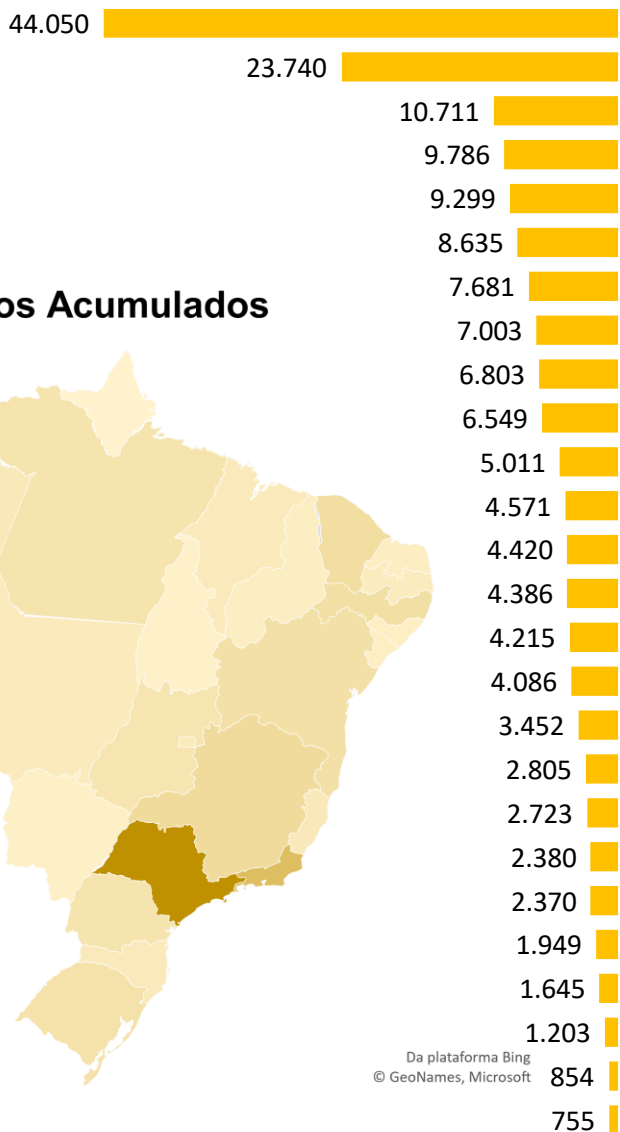

Mundo

Óbitos acumulados: 1.612.526

Óbitos por milhão de habitantes

Mundo

Óbitos Acumulados

Óbitos Acumulados a partir do 1º Óbito

Óbitos Acumulados (escala logaritmica)

Mundo Óbitos Acum. por Milhão de Hab. Acumulados a partir do 1º Óbito

Óbitos acumulados por milhão de habitantes

Óbitos acumulados por milhão de habitantes (escala logarítmica)

Brasil

Óbitos: 181.835

Óbitos por Milhão: 865

Óbitos Acumulados

Óbitos por milhão de habitantes

Da plataforma Bing
© GeoNames, Microsoft

Brasil

Novos Casos – Média móvel 7 dias

Região Norte

Região Nordeste

Região Centro Oeste

Região Sudeste

Região Sul

Brasil

Região Norte

Região Nordeste

Região Centro Oeste

Região Sudeste

Região Sul

Brasil

Óbitos Acumulados (Escala logarítmica)

Região Norte