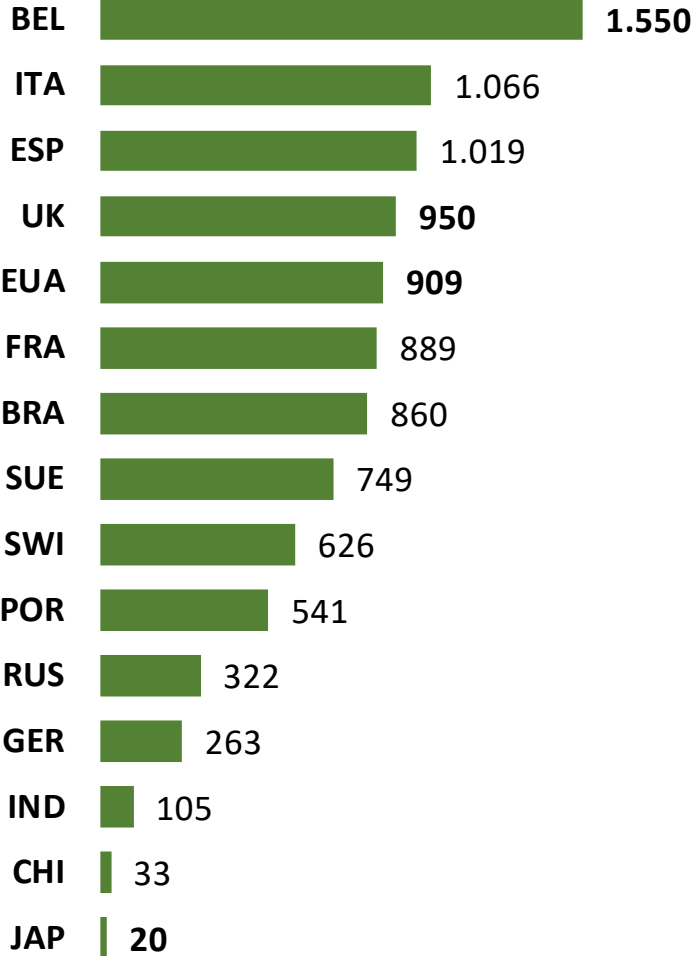

Mundo

Óbitos acumulados: 1.612.526

Óbitos por milhão de habitantes

Mundo

Óbitos Acumulados

Óbitos Acumulados a partir do 1º Óbito

Óbitos Acumulados (escala logaritmica)

Mundo Óbitos Acum. por Milhão de Hab. Acumulados a partir do 1º Óbito

Óbitos acumulados por milhão de habitantes

Óbitos acumulados por milhão de habitantes (escala logarítmica)

Brasil

Óbitos: 181.835

Óbitos por Milhão: 865

Óbitos Acumulados

Óbitos por milhão de habitantes

Da plataforma Bing
© GeoNames, Microsoft

Brasil

Novos Casos – Média móvel 7 dias

Região Norte

Região Nordeste

Região Centro Oeste

Região Sudeste

Região Sul

Brasil