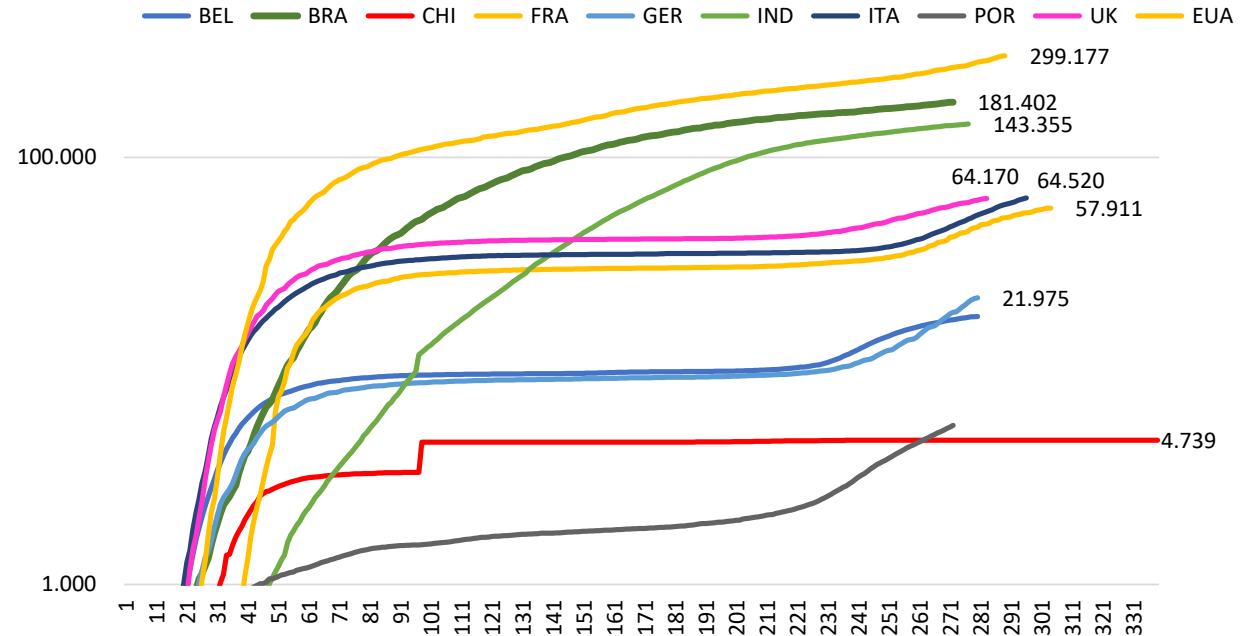

Mundo

Óbitos acumulados: 1.612.526

Óbitos por milhão de habitantes

Mundo

Óbitos Acumulados

Óbitos Acumulados a partir do 1º Óbito

Óbitos Acumulados (escala logaritmica)

Mundo Óbitos Acum. por Milhão de Hab. Acumulados a partir do 1º Óbito

Óbitos acumulados por milhão de habitantes

Óbitos acumulados por milhão de habitantes (escala logarítmica)

Brasil

Óbitos: 181.835

Óbitos por Milhão: 865

Óbitos Acumulados

Óbitos por milhão de habitantes

Da plataforma Bing
© GeoNames, Microsoft

Brasil

Novos Casos – Média móvel 7 dias

Região Norte

Região Nordeste

Região Centro Oeste

Região Sudeste

Região Sul

Brasil