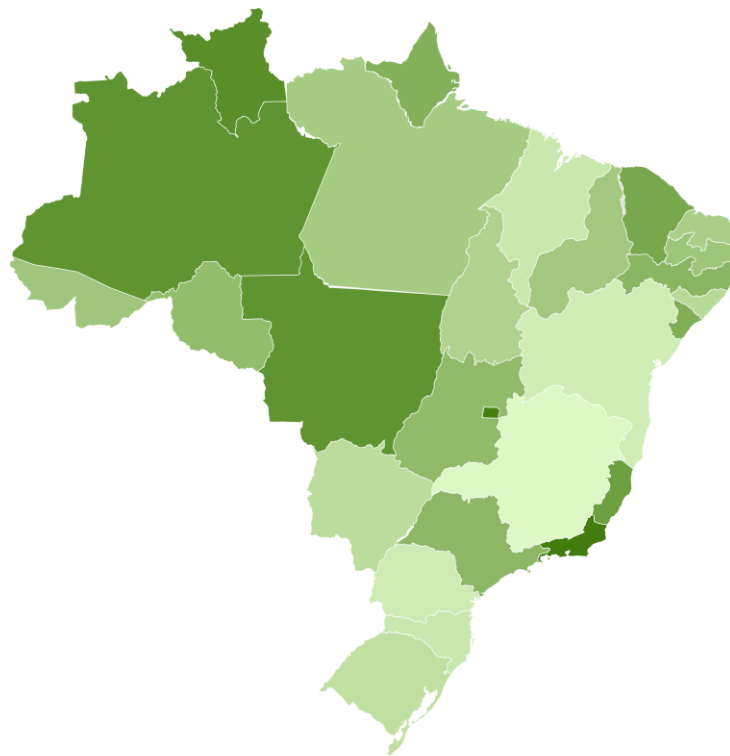

Mundo

Óbitos acumulados: 1.612.526

Óbitos por milhão de habitantes

Mundo

Óbitos Acumulados

Óbitos Acumulados a partir do 1º Óbito

Óbitos Acumulados (escala logaritmica)

Mundo Óbitos Acum. por Milhão de Hab. Acumulados a partir do 1º Óbito

Óbitos acumulados por milhão de habitantes

Óbitos acumulados por milhão de habitantes (escala logarítmica)

Brasil

Óbitos: 181.835

Óbitos por Milhão: 865

Óbitos Acumulados

Óbitos por milhão de habitantes

Da plataforma Bing
© GeoNames, Microsoft

Brasil

Novos Casos – Média móvel 7 dias

Região Norte

Região Nordeste

Região Centro Oeste

Região Sudeste

Região Sul

Brasil

Região Norte

Região Nordeste

Região Centro Oeste

Região Sudeste

Região Sul

Brasil

Óbitos Acumulados (Escala logarítmica)

Região Norte