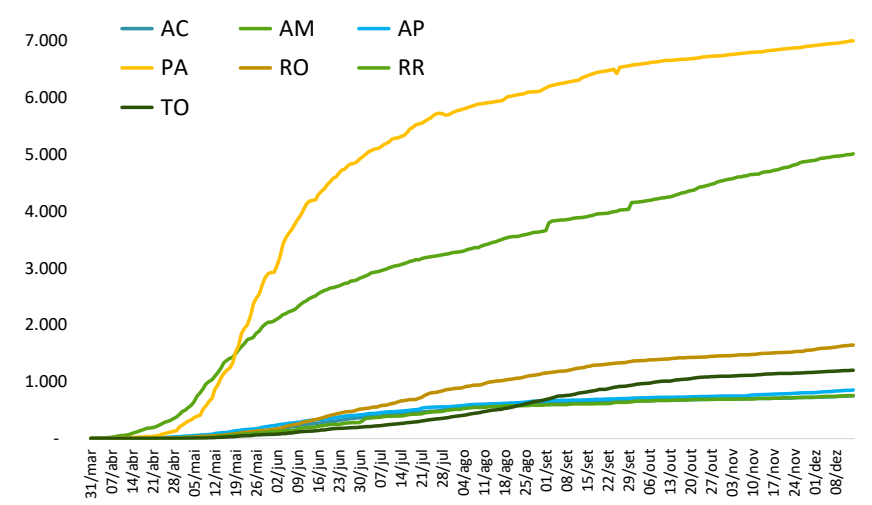

Região Norte