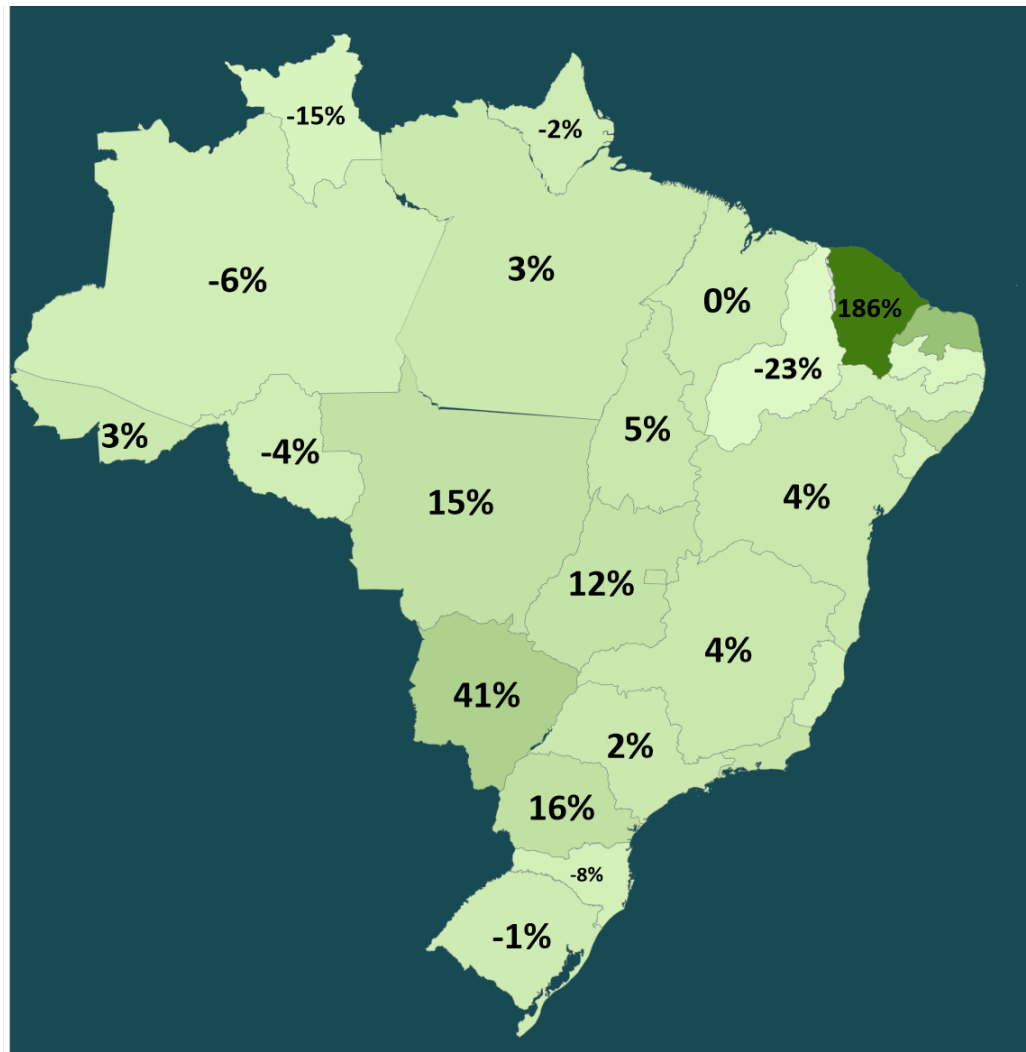

Óbitos acumulados por milhão de habitantes

Óbitos acumulados por milhão de habitantes (escala logarítmica)

Brasil

Óbitos: 181.835

Óbitos por Milhão: 865

Óbitos Acumulados

Óbitos por milhão de habitantes

Da plataforma Bing
© GeoNames, Microsoft

Brasil

Novos Casos – Média móvel 7 dias

Região Norte

Região Nordeste

Região Centro Oeste

Região Sudeste

Região Sul

Brasil

Novos Casos – Crescimento da Média móvel 7 dias

Novos Casos Brasil - média 7 dias

AC	3%
AL	19%
AM	-6%
AP	-2%
BA	4%
CE	186%
DF	10%
ES	-6%
GO	12%
MA	0%
MG	4%
MS	41%
MT	15%
PA	3%
PB	-17%
PE	-10%
PI	-23%
PR	16%
RJ	9%
RN	68%
RO	-4%
RR	-15%
RS	-1%
SC	-8%
SE	-9%
SP	2%
TO	5%
BRA	5%

Região Norte

Região Nordeste

Região Centro Oeste

Região Sudeste

Região Sul

Brasil

Óbitos Acumulados (Escala logarítmica)

Região Norte