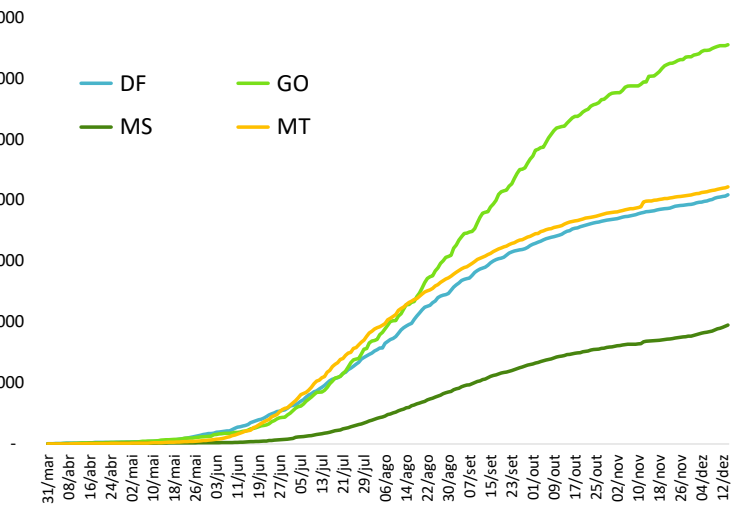

Mundo

Óbitos acumulados: 1.612.526

Óbitos por milhão de habitantes

Mundo

Óbitos Acumulados

Óbitos Acumulados a partir do 1º Óbito

Óbitos Acumulados (escala logaritmica)

Mundo Óbitos Acum. por Milhão de Hab. Acumulados a partir do 1º Óbito

Óbitos acumulados por milhão de habitantes

Óbitos acumulados por milhão de habitantes (escala logarítmica)

Brasil

Óbitos: 181.835

Óbitos por Milhão: 865

Óbitos Acumulados

Óbitos por milhão de habitantes

Da plataforma Bing
© GeoNames, Microsoft

Novos Casos – Crescimento da Média móvel 7 dias

Novos Casos Brasil - média 7 dias

AC	3%
AL	19%
AM	-6%
AP	-2%
BA	4%
CE	186%
DF	10%
ES	-6%
GO	12%
MA	0%
MG	4%
MS	41%
MT	15%
PA	3%
PB	-17%
PE	-10%
PI	-23%
PR	16%
RJ	9%
RN	68%
RO	-4%
RR	-15%
RS	-1%
SC	-8%
SE	-9%
SP	2%
TO	5%
BRA	5%

Região Norte

Região Nordeste

Região Centro Oeste

Região Sudeste

Região Sul

Brasil

Óbitos Acumulados (Escala logarítmica)

Região Norte