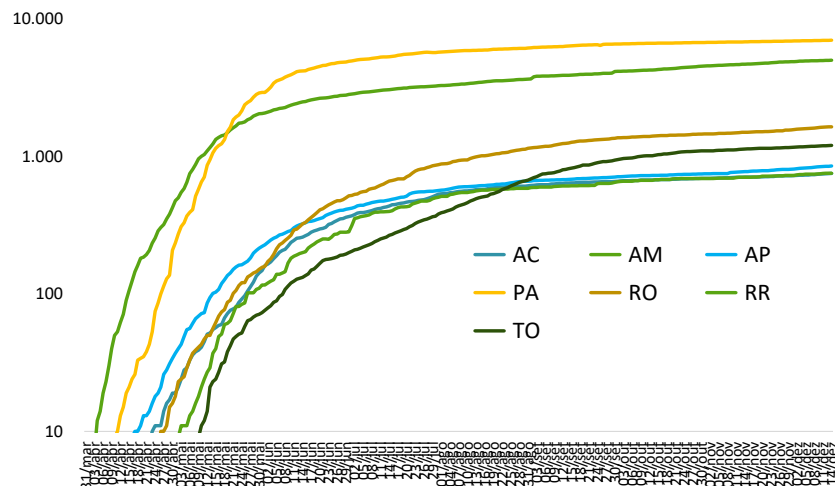

Óbitos acumulados por milhão de habitantes

Óbitos acumulados por milhão de habitantes (escala logarítmica)

Brasil

Óbitos: 181.835

Óbitos por Milhão: 865

Óbitos Acumulados

Óbitos por milhão de habitantes

Da plataforma Bing
© GeoNames, Microsoft

Região Norte

Região Nordeste

Região Centro Oeste

Região Sudeste

Região Sul

Brasil

Óbitos Acumulados (Escala logarítmica)

Região Norte

Região Nordeste

Região Centro Oeste

Região Sudeste

Região Sul

Óbitos Acumulados / Mi Hab

Óbitos Acumulados / Mi Hab (escala logarítmica)

Região Norte

Região Nordeste