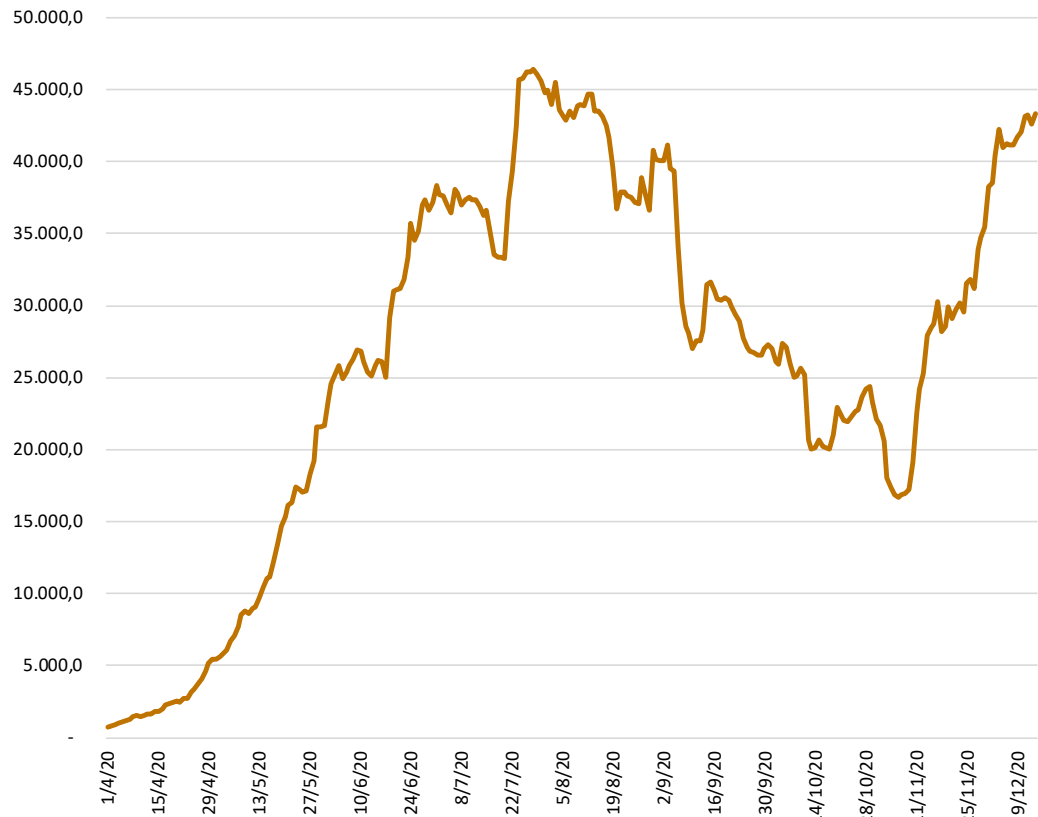

Mundo

Óbitos acumulados: 1.612.526

Óbitos por milhão de habitantes

Mundo

Óbitos Acumulados

Óbitos Acumulados a partir do 1º Óbito

Óbitos Acumulados (escala logaritmica)

Mundo Óbitos Acum. por Milhão de Hab. Acumulados a partir do 1º Óbito

Óbitos acumulados por milhão de habitantes

Óbitos acumulados por milhão de habitantes (escala logarítmica)

Brasil

Óbitos: 181.835

Óbitos por Milhão: 865

Óbitos Acumulados

Óbitos por milhão de habitantes

Da plataforma Bing
© GeoNames, Microsoft

Brasil

Novos Casos – Média móvel 7 dias

Região Norte

Região Nordeste

Região Centro Oeste

Região Sudeste

Região Sul

Brasil

Novos Casos – Crescimento da Média móvel 7 dias

Novos Casos Brasil - média 7 dias

AC	3%
AL	19%
AM	-6%
AP	-2%
BA	4%
CE	186%
DF	10%
ES	-6%
GO	12%
MA	0%
MG	4%
MS	41%
MT	15%
PA	3%
PB	-17%
PE	-10%
PI	-23%
PR	16%
RJ	9%
RN	68%
RO	-4%
RR	-15%
RS	-1%
SC	-8%
SE	-9%
SP	2%
TO	5%
BRA	5%