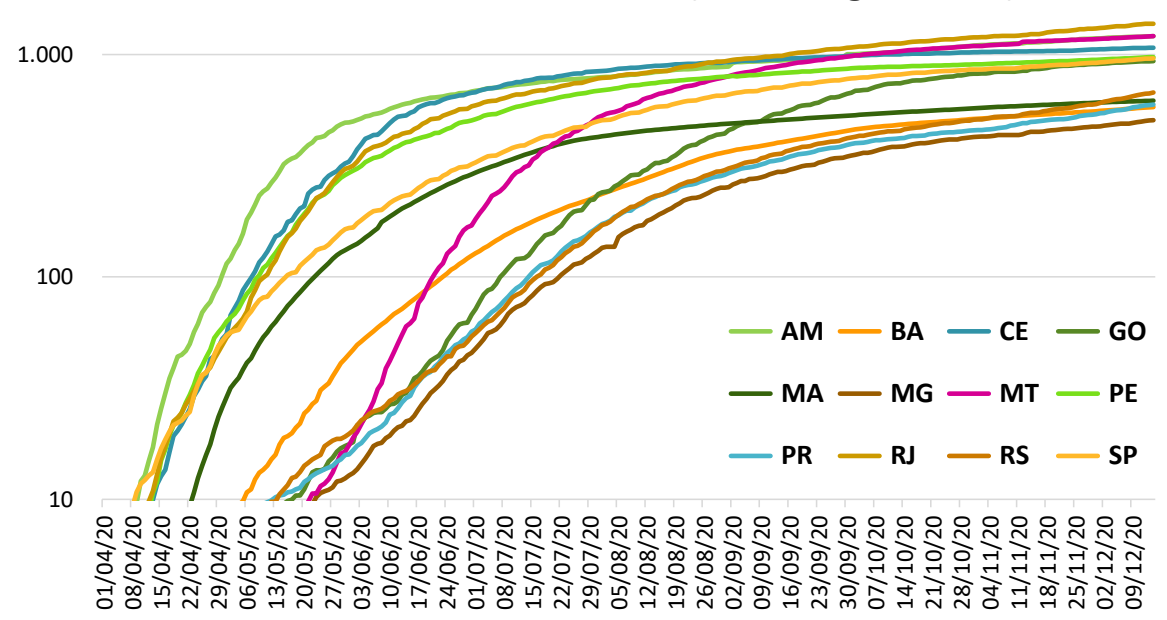

Mundo

Óbitos acumulados: 1.612.526

Óbitos por milhão de habitantes

Mundo

Óbitos Acumulados

Óbitos Acumulados a partir do 1º Óbito

Óbitos Acumulados (escala logaritmica)

Mundo Óbitos Acum. por Milhão de Hab. Acumulados a partir do 1º Óbito

Óbitos acumulados por milhão de habitantes

Óbitos acumulados por milhão de habitantes (escala logarítmica)

Brasil

Óbitos: 181.835

Óbitos por Milhão: 865

Óbitos Acumulados

Óbitos por milhão de habitantes

Da plataforma Bing
© GeoNames, Microsoft

Região Nordeste

Região Centro Oeste

Região Sudeste

Região Sul

Óbitos Acumulados / Mi Hab

Óbitos Acumulados / Mi Hab (escala logarítmica)

Região Norte

Região Nordeste

Região Centro Oeste

Região Sudeste

Região Sul

Região Norte

Região Nordeste

Região Centro Oeste

Região Sudeste

Região Sul