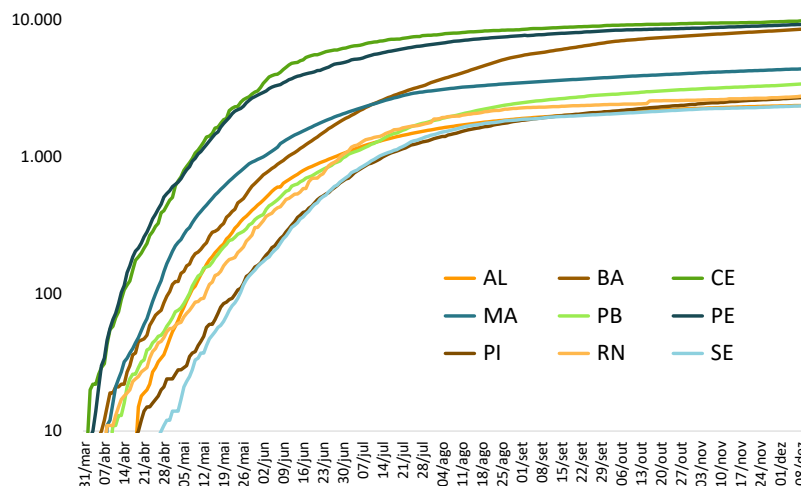

Mundo

Óbitos acumulados: 1.612.526

Óbitos por milhão de habitantes

Mundo

Óbitos Acumulados

Óbitos Acumulados a partir do 1º Óbito

Óbitos Acumulados (escala logaritmica)

Mundo Óbitos Acum. por Milhão de Hab. Acumulados a partir do 1º Óbito

Óbitos acumulados por milhão de habitantes

Óbitos acumulados por milhão de habitantes (escala logarítmica)

Brasil

Óbitos: 181.835

Óbitos por Milhão: 865

Óbitos Acumulados

Óbitos por milhão de habitantes

Da plataforma Bing
© GeoNames, Microsoft

Região Norte

Região Nordeste

Região Centro Oeste

Região Sudeste

Região Sul

Brasil

Óbitos Acumulados (Escala logarítmica)

Região Norte

Região Nordeste

Região Centro Oeste

Região Sudeste

Região Sul

Óbitos Acumulados / Mi Hab

Óbitos Acumulados / Mi Hab (escala logarítmica)

Região Norte

Região Nordeste