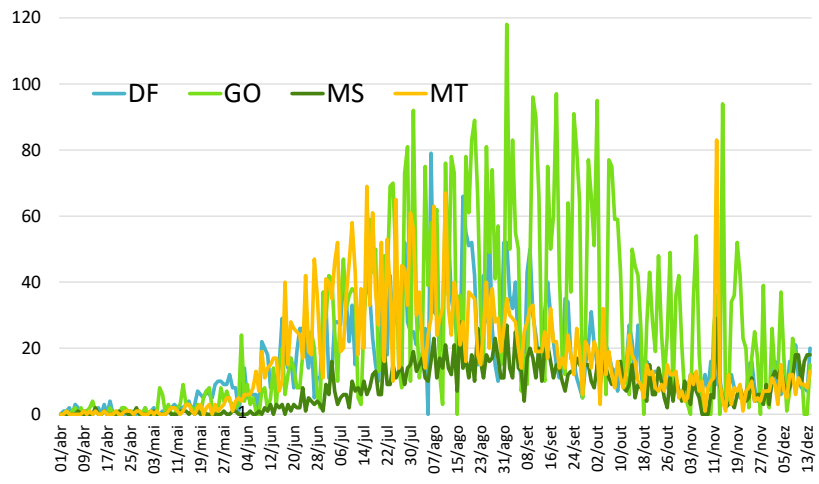

Óbitos acumulados por milhão de habitantes

Óbitos acumulados por milhão de habitantes (escala logarítmica)

Brasil

Óbitos: 181.835

Óbitos por Milhão: 865

Óbitos Acumulados

Óbitos por milhão de habitantes

Da plataforma Bing
© GeoNames, Microsoft

Região Norte

Região Nordeste

Região Centro Oeste

Região Sudeste

Região Sul

Brasil

Óbitos Acumulados (Escala logarítmica)

Região Norte

Região Nordeste

Região Centro Oeste

Região Sudeste

Região Sul

Óbitos Acumulados / Mi Hab

Óbitos Acumulados / Mi Hab (escala logarítmica)

Região Norte

Região Nordeste

Região Centro Oeste

Região Sudeste

Região Sul

Região Norte

Região Nordeste

Região Centro Oeste

Região Sudeste

Região Sul