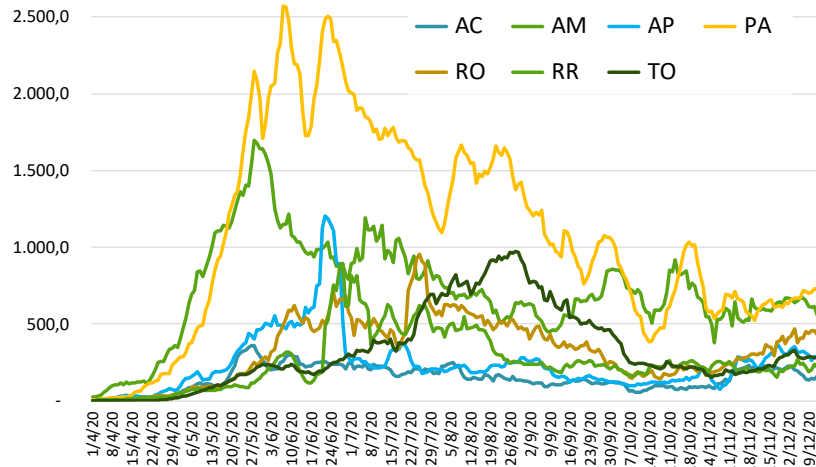

Mundo

Óbitos acumulados: 1.612.526

Óbitos por milhão de habitantes

Mundo

Óbitos Acumulados

Óbitos Acumulados a partir do 1º Óbito

Óbitos Acumulados (escala logaritmica)

Mundo Óbitos Acum. por Milhão de Hab. Acumulados a partir do 1º Óbito

Óbitos acumulados por milhão de habitantes

Óbitos acumulados por milhão de habitantes (escala logarítmica)

Brasil

Óbitos: 181.835

Óbitos por Milhão: 865

Óbitos Acumulados

Óbitos por milhão de habitantes

Da plataforma Bing
© GeoNames, Microsoft

Brasil

Novos Casos – Média móvel 7 dias

Região Norte

Região Nordeste

Região Centro Oeste

Região Sudeste

Região Sul

Brasil