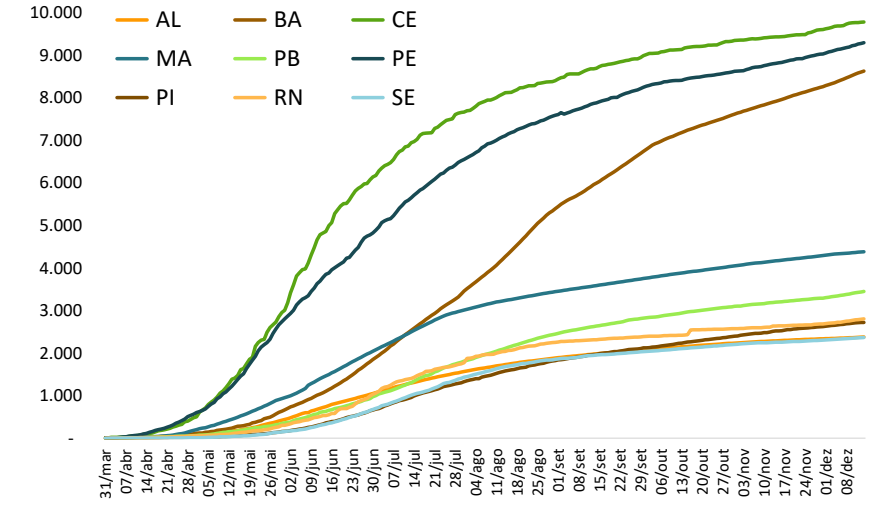

Óbitos acumulados por milhão de habitantes

Óbitos acumulados por milhão de habitantes (escala logarítmica)

Brasil

Óbitos: 181.835

Óbitos por Milhão: 865

Óbitos Acumulados

Óbitos por milhão de habitantes

Da plataforma Bing
© GeoNames, Microsoft

Brasil

Novos Casos – Média móvel 7 dias

Região Norte

Região Nordeste

Região Centro Oeste

Região Sudeste

Região Sul

Brasil

Novos Casos – Crescimento da Média móvel 7 dias

Novos Casos Brasil - média 7 dias

AC	3%
AL	19%
AM	-6%
AP	-2%
BA	4%
CE	186%
DF	10%
ES	-6%
GO	12%
MA	0%
MG	4%
MS	41%
MT	15%
PA	3%
PB	-17%
PE	-10%
PI	-23%
PR	16%
RJ	9%
RN	68%
RO	-4%
RR	-15%
RS	-1%
SC	-8%
SE	-9%
SP	2%
TO	5%
BRA	5%

Região Norte

Região Nordeste

Região Centro Oeste

Região Sudeste

Região Sul

Brasil

Óbitos Acumulados (Escala logarítmica)

Região Norte