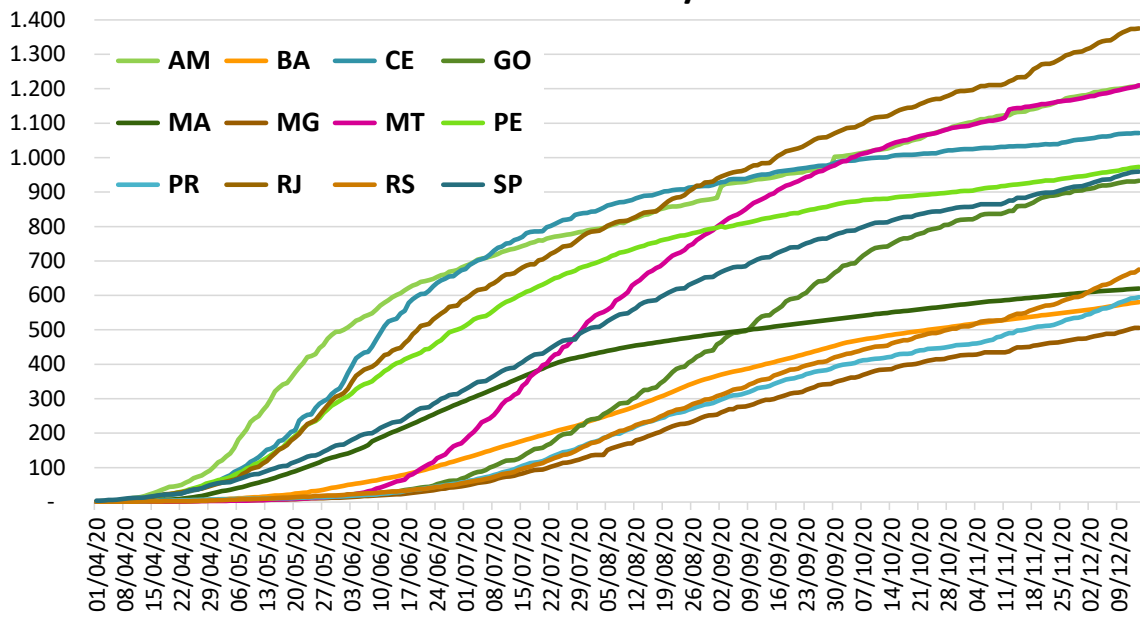

Mundo

Óbitos acumulados: 1.612.526

Óbitos por milhão de habitantes

Mundo

Óbitos Acumulados

Óbitos Acumulados a partir do 1º Óbito

Óbitos Acumulados (escala logaritmica)

Mundo Óbitos Acum. por Milhão de Hab. Acumulados a partir do 1º Óbito

Região Norte

Região Nordeste

Região Centro Oeste

Região Sudeste

Região Sul

Brasil

Óbitos Acumulados (Escala logarítmica)

Região Norte

Região Nordeste

Região Centro Oeste

Região Sudeste

Região Sul

Óbitos Acumulados / Mi Hab

Óbitos Acumulados / Mi Hab (escala logarítmica)

Região Norte

Região Nordeste

Região Centro Oeste

Região Sudeste

Região Sul

Região Norte

Região Nordeste

Região Centro Oeste

Região Sudeste

Região Sul