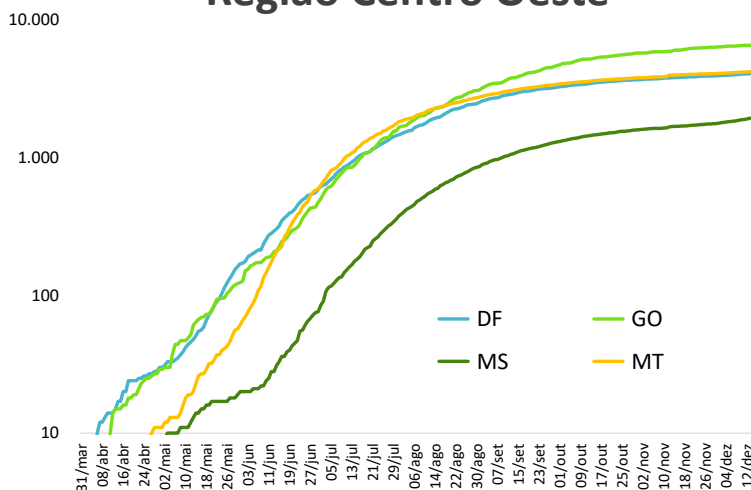

Novos Casos – Crescimento da Média móvel 7 dias

Novos Casos Brasil - média 7 dias

AC	3%
AL	19%
AM	-6%
AP	-2%
BA	4%
CE	186%
DF	10%
ES	-6%
GO	12%
MA	0%
MG	4%
MS	41%
MT	15%
PA	3%
PB	-17%
PE	-10%
PI	-23%
PR	16%
RJ	9%
RN	68%
RO	-4%
RR	-15%
RS	-1%
SC	-8%
SE	-9%
SP	2%
TO	5%
BRA	5%

Região Norte

Região Nordeste

Região Centro Oeste

Região Sudeste

Região Sul

Brasil

Óbitos Acumulados (Escala logarítmica)

Região Norte

Região Nordeste

Região Centro Oeste

Região Sudeste

Região Sul

Óbitos Acumulados / Mi Hab

Óbitos Acumulados / Mi Hab (escala logarítmica)

Região Norte

Região Nordeste

Região Centro Oeste

Região Sudeste

Região Sul

Região Norte

Região Nordeste

Região Centro Oeste

Região Sudeste

Região Sul